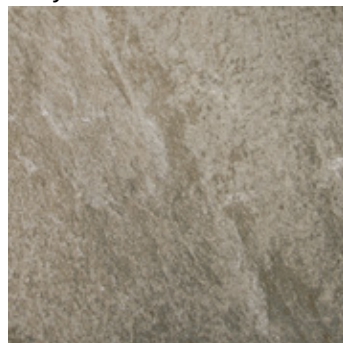

# Stone Collection My Earth

**Basic Tile**  
**60 x 60cm**

**Price: £46.00 m<sup>2</sup>**

**vilbostoneplus**

Light Beige

Grey Multicolour

2640 RU10

2640 RU60