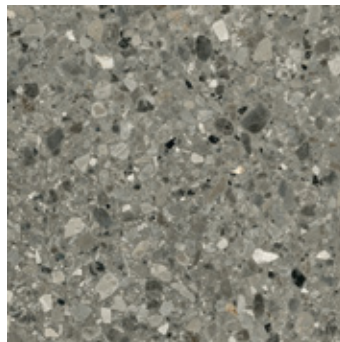

2660 SN62

Porfid