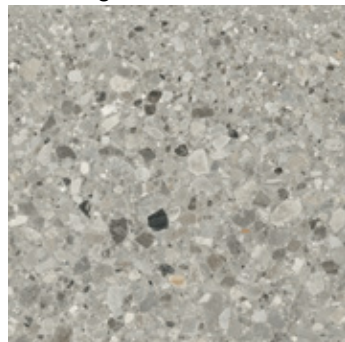

# Stone Collection Code 2

**Basic Tile**  
**60 x 60cm**

**Price: £45.00 m<sup>2</sup>**

**vilbostoneplus**

Stone

2660 SN60

Rock Light

2660 SN61