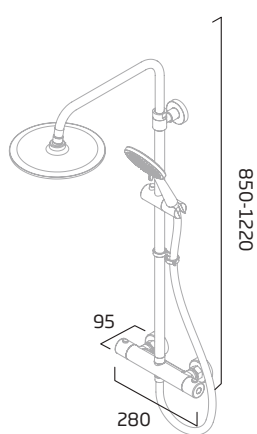

Joy & Joy Eco

Dual Function Shower System

Joy

Chrome - DC3002

Joy Eco

Chrome - DC3009