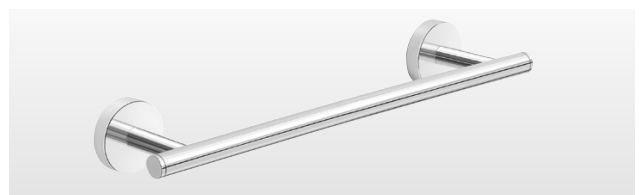

**Double Hook**  
2326-13 Chrome **£29**  
2326-14 Matt Black **£33**  
W70 H50 D46mm

**Open Toilet Roll Holder**  
2324-13 Chrome **£35**  
2324-14 Matt Black **£40**  
W170 H50 D76mm

**Toilet Roll Holder with Flap**  
2325-13 Chrome **£44**  
2325-14 Matt Black **£50**  
W135 H136 D52mm

**Toilet Brush Wall Mounted**  
2333/03-13 Chrome **£69**  
2333/03-14 Matt Black **£77**  
W85 H366 D120mm - Frosted glass

**Towel Ring**  
2370-13 Chrome **£42**  
2370-14 Matt Black **£47**  
W205 H167 D42mm

**Double Swing Towel Rail**  
2323-13 Chrome **£57**  
2323-14 Matt Black **£65**  
W50 H60 D360mm

Glue option not suitable

**Glass Shelf 60cm**  
2319/60-13 Chrome **£63**  
W600 H50 D135mm

Semi-frosted glass/6mm  
Glue option not suitable