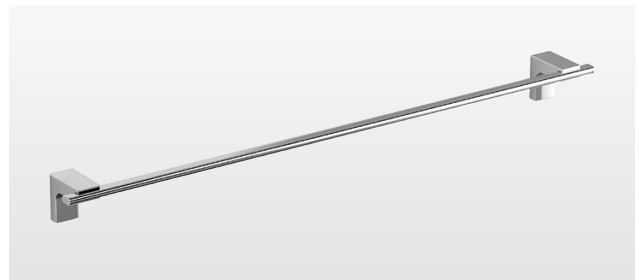

**Open Toilet Roll Holder**  
114191 Chrome **£77**  
W154 H55 D74mm

**Toilet Roll Holder with Flap**  
114160 Chrome **£122**  
W156 H75 D77mm

**Towel Ring**  
113897 Chrome **£75**  
W208 H50 D60mm

**Double Open Toilet Roll Holder**  
114375 Chrome **£79**  
W280 H50 D60mm