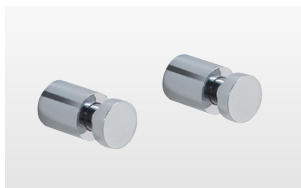

# HOOKS

**Tecno Project Hook**  
118090 Chrome **£26**  
166213 Matt Black **£32**   
Ø25 D34mm  
See pg 92-96 for further finishes

**Tecno Project Double Hook**  
116898 Chrome **£52**  
172320 Matt Black **£65**   
W110 H30 D40mm

**Spluga Hook**  
SG26-13 Chrome **£28**   
W26 H40 D45mm

**Tecno Project Triple Hook**  
116904 Chrome **£72**   
W165 H30 D40mm

**Pin Hooks Short x2**  
2227-13 Chrome **£28**   
Ø16 D30

**Pin Hooks Long x2**  
2229-13 Chrome **£37**   
Ø16 D55