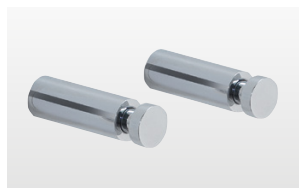

# HOOKS

**Tecno Project Hook**  
118090 Chrome **£26**  
166213 Matt Black **£32**   
Ø25 D34mm  
See pg 92-96 for further finishes

**Tecno Project Double Hook**  
116898 Chrome **£52**  
172320 Matt Black **£65**   
W110 H30 D40mm

**Spluga Hook**  
SG26-13 Chrome **£28**   
W26 H40 D45mm

**Tecno Project Triple Hook**  
116904 Chrome **£72**   
W165 H30 D40mm

**Pin Hooks Short x2**  
2227-13 Chrome **£28**   
Ø16 D30

**Pin Hooks Long x2**  
2229-13 Chrome **£37**   
Ø16 D55

**Rectangular Double Hook**  
2226-13 Chrome **£34**   
W83 H46 D33mm

**Rectangular Multiple Hook**  
2228-13 Chrome **£52**   
W205 H46 D33mm

**Canarie Hook**  
A227-13 Chrome **£25**   
Ø18 D35mm

**Canarie Double Hook**  
A226-13 Chrome **£38**   
W70 H18 D35mm