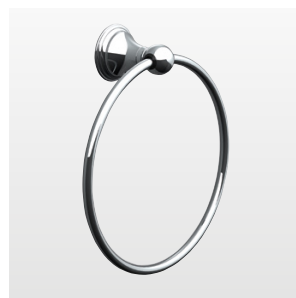

**Robe Hook**  
107391 Chrome **£72**  
W55 H57 D70mm

**Toilet Roll Holder with Flap**  
107698 Chrome **£120**  
W130 H124 D131mm

**Open Toilet Roll Holder**  
107841 Chrome **£92**  
W130 H60 D93mm

**Towel Rail 36cm**  
107094 Chrome **£135**  
W359 H55 D70mm

**Towel Rail 51cm**  
107148 Chrome **£150**  
W509 H55 D70mm

**Towel Rail 67cm**  
107193 Chrome **£160**  
W669 H55 D70mm

**Towel Ring**  
107445 Chrome **£95**  
W190 H214 D70mm

**WC Brush Set**  
107643 Chrome **£140**  
W100 H388 D147mm - Frosted glass