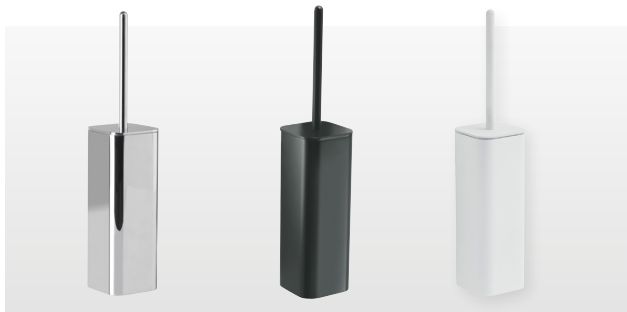

Outline Toilet Brush Freestanding 3234-13 Chrome **£167**
3234-14 Matt Black **£175**
3234-22 Matt White **£175**

W80 H384 D80mm