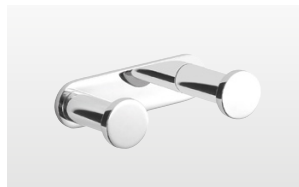

**Spluga Hook**  
SG26-13 Chrome **£28**   
W26 H40 D45mm

**Tecno Project Triple Hook**  
116904 Chrome **£72**   
W165 H30 D40mm

**Pin Hooks Short x2**  
2227-13 Chrome **£28**   
Ø16 D30

**Pin Hooks Long x2**  
2229-13 Chrome **£37**   
Ø16 D55

**Rectangular Double Hook**  
2226-13 Chrome **£34**   
W83 H46 D33mm

**Rectangular Multiple Hook**  
2228-13 Chrome **£52**   
W205 H46 D33mm

**Canarie Hook**  
A227-13 Chrome **£25**   
Ø18 D35mm

**Canarie Double Hook**  
A226-13 Chrome **£38**   
W70 H18 D35mm