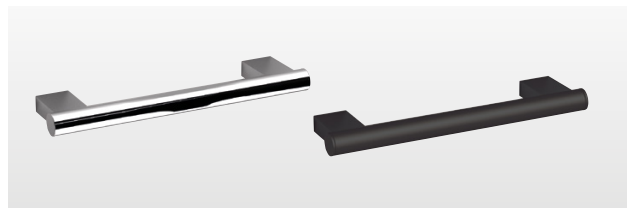

GRAB BARS

Lux Grab Bar
153237 Chrome **£110**
176083 Matt Black **£160**
W304 H24 D75mm - Bar Ø25mm

Holding weight 150kg
Material: Brass